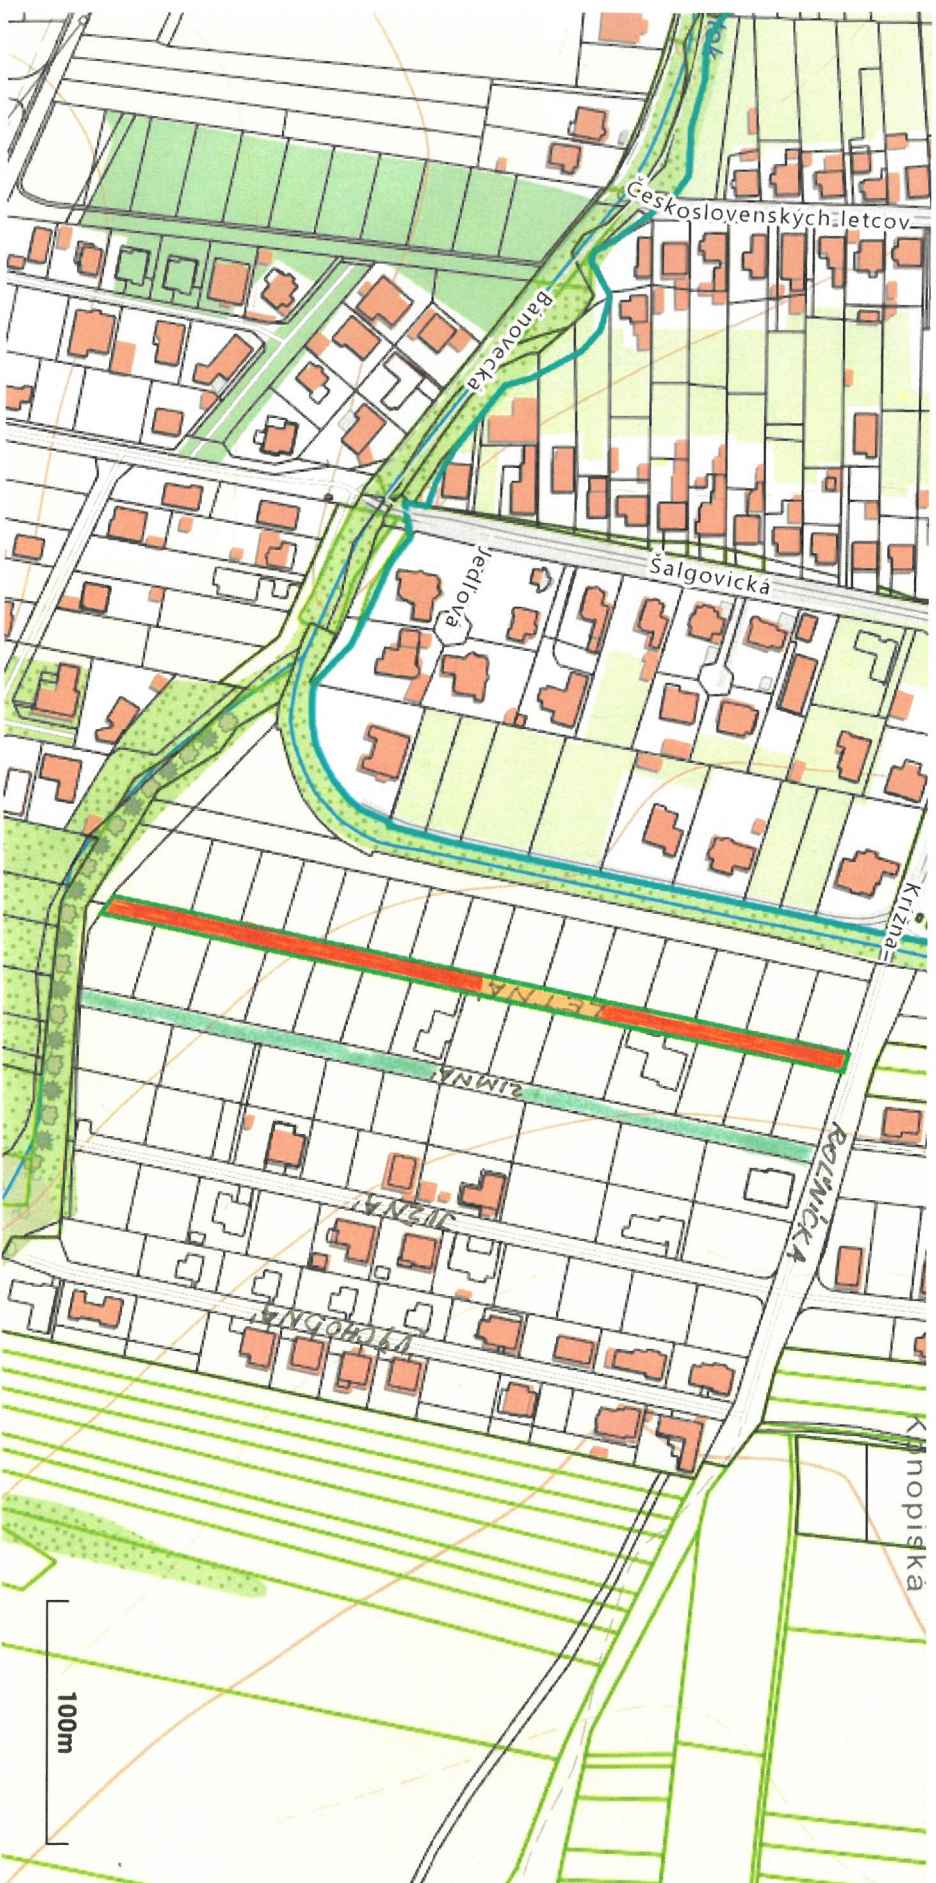

# Parcela registra C, 21001/98

Prešovský > Prešov > Lubotice > k.ú. Lubotice

Vytlačené z aplikácie **Mapový Klient ZBGIS**. Nepoužiteľné na právne účkony.

Meranie a grafické znázornenie je len informatívne a je nepoužiteľné na vytyčenie hraníc pozemkov a osadenie stavieb na pozemky. Vytyčenie hraníc pozemkov a osadenie stavieb na pozemky môže vykonať len odborné spôsobilá osoba.