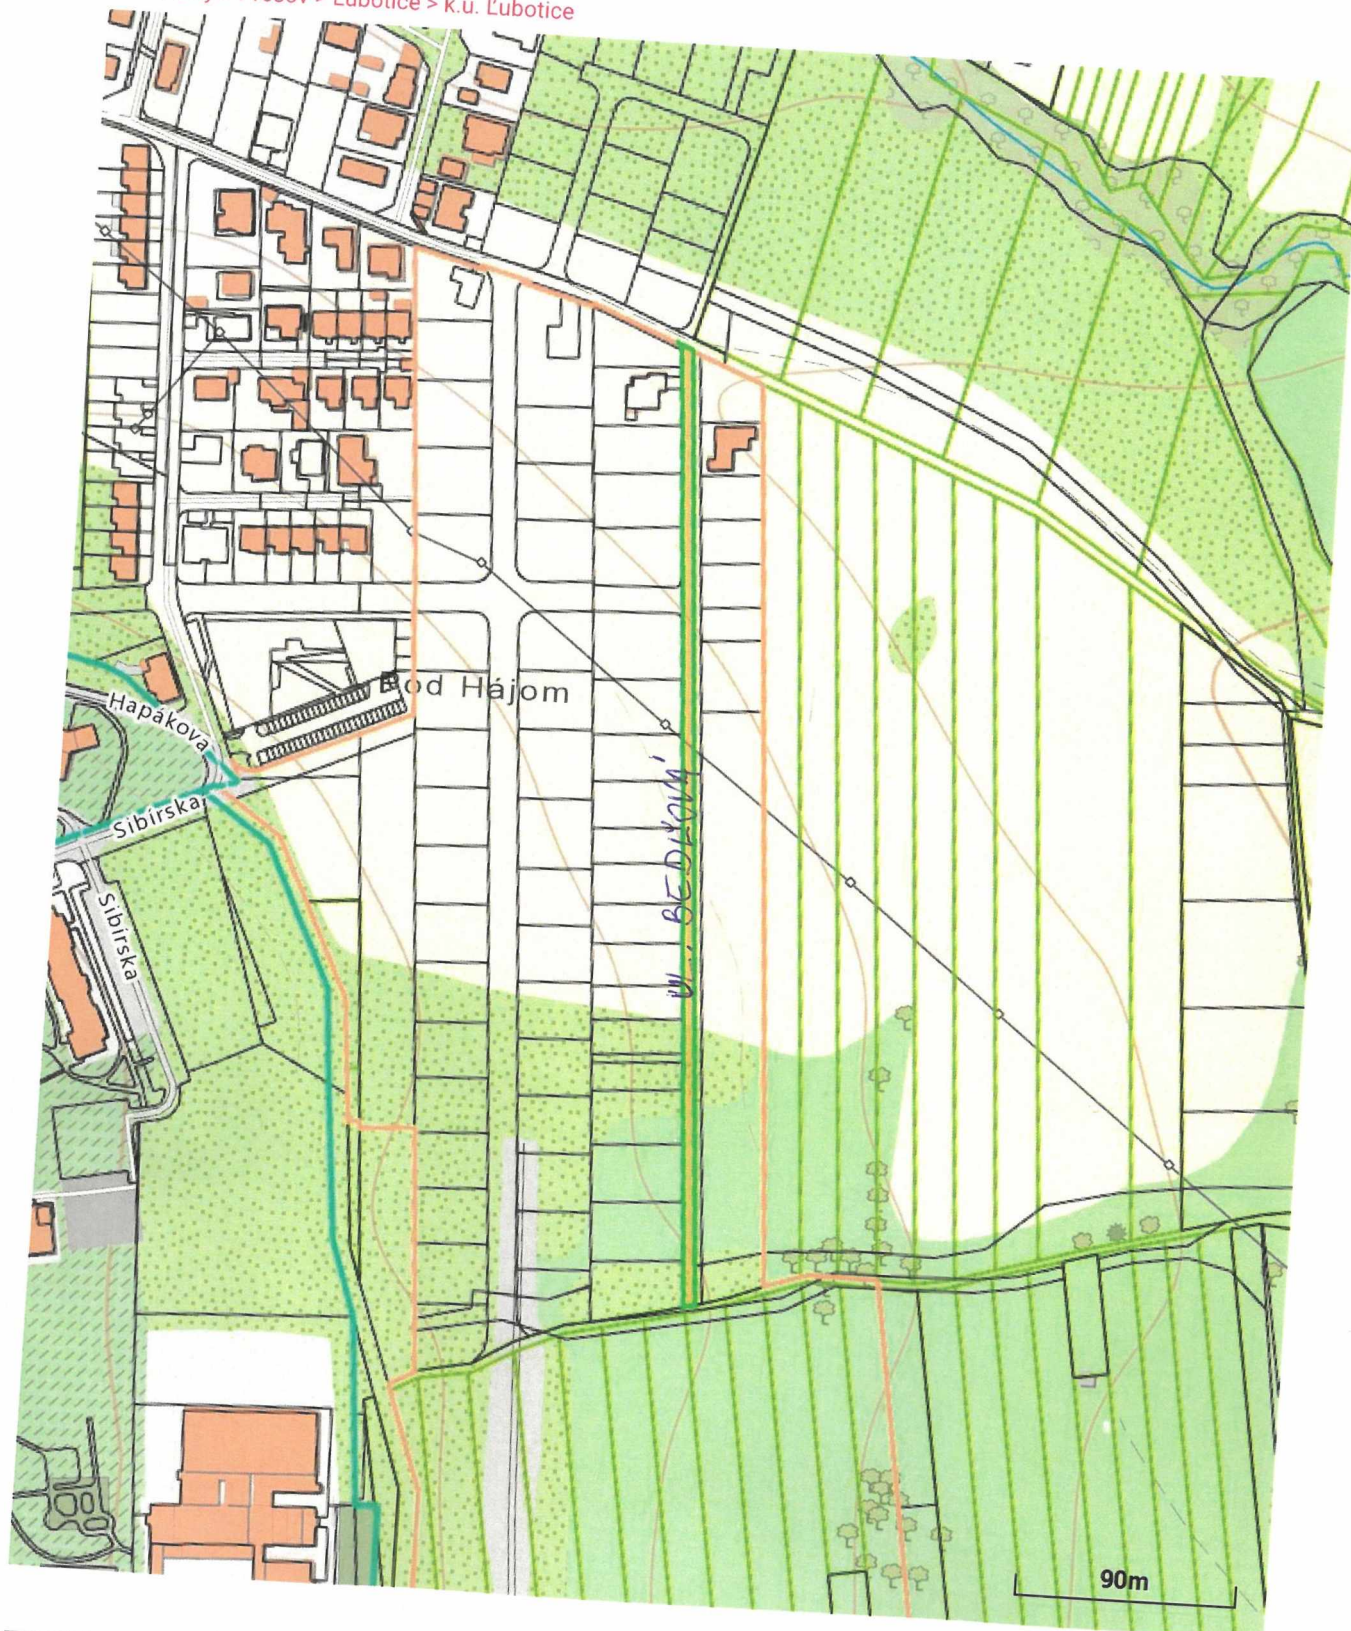

# Parcela registra C, 21117/360

Prešovský > Prešov > Ľubotice > k.ú. Ľubotice

Vytlačené z aplikácie [Mapový klient ZBGIS](#). Nepoužiteľné na právne úkony.

Meranie a grafické znázornenie je len informatívne a je nepoužiteľné na vytýčenie hraníc pozemkov a osadenie stavieb na pozemky.  
Vytýčenie hraníc pozemkov a osadenie stavieb na pozemky môže vykonať len odborne spôsobilá osoba.